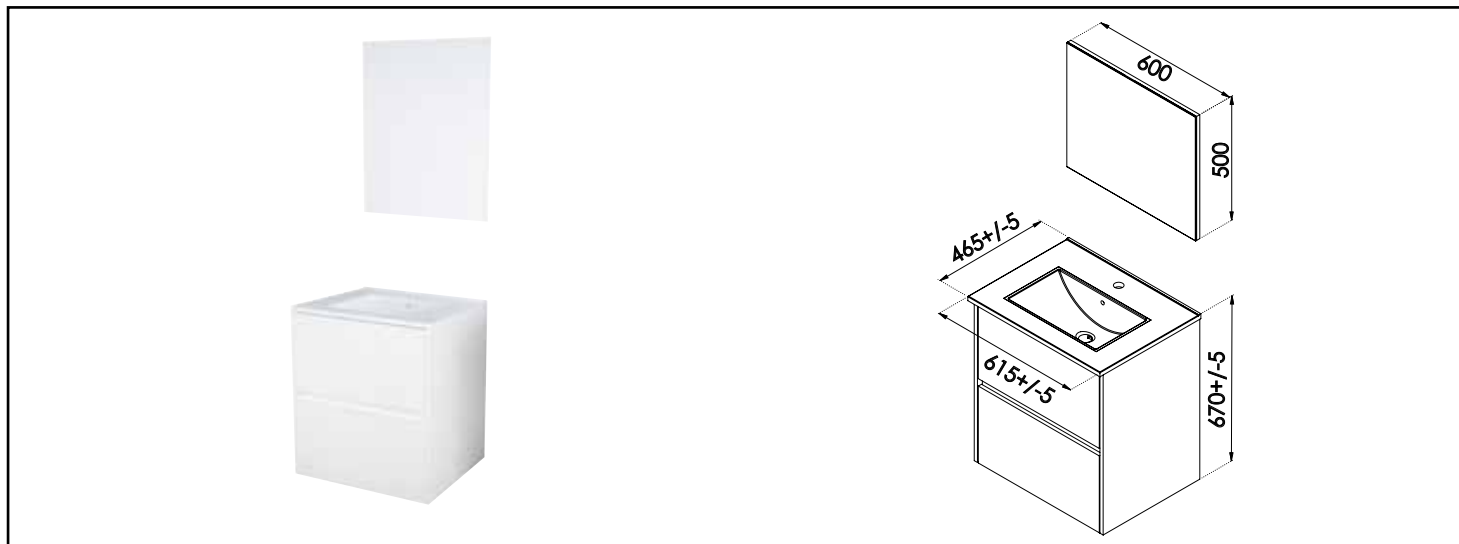

## MEUBLE KARINA AVEC MIROIR SUSPENDUS - LARGEUR 60CM - BLANC - 2 TIROIRS

### CARACTÉRISTIQUES

Meuble à suspendre finition blanc, avec simple vasque intégrée  
 Dimensions : Largeur : 61,5cm x Profondeur : 46,5cm x Hauteur : 67cm  
 Corps de meuble avec vide sanitaire  
 Plan céramique blanche, épaisseur : 18mm  
 Dimension de la cuve : 435x255x120mm  
 Structure du caisson en panneaux de particules mélaminé  
 2 tiroirs avec poignée de prise de main à fermeture progressive  
 1 miroir simple à suspendre, largeur : 60cm x hauteur : 50cm  
 Accessoires en options : pieds (hauteur : 18cm, recoupable), spot simple LED  
 Livré pré-monté, sans robinetterie, sans visserie de fixation murale, sans vidage  
 Fabrication européenne  
 Norme PEFC  
 Ecotaxe en sus